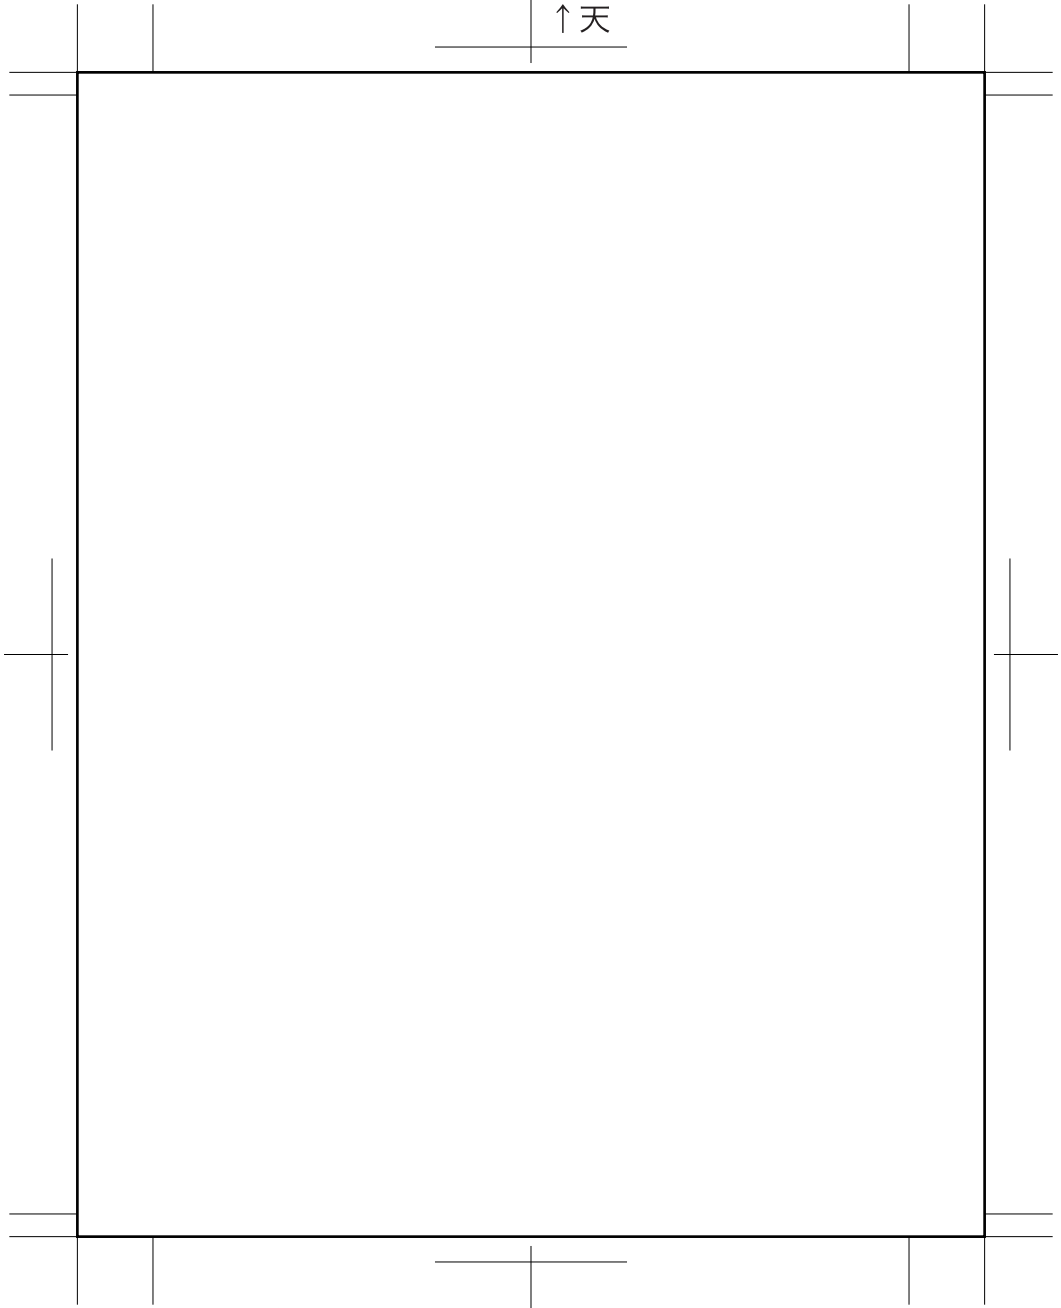

はがきサイズ縦用 (仕上がり 100mm×148mm)

↑天

↑仕上がり位置

↑3Dは塗り足しをここまで